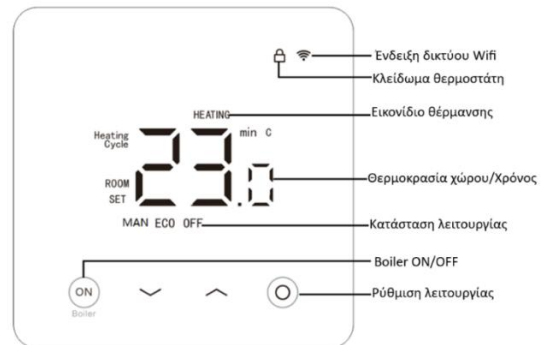

ΓΕΝΙΚΑ ΧΑΡΑΚΤΗΡΙΣΤΙΚΑ

Περιγραφή	Θερμοστάτης χώρου & boiler Wifi
Διαστάσεις	113 x 113 x 22 mm
Εύρος ρύθμισης θερμοκρασίας	5 - 37°C
Απόκλιση θερμοκρασίας	0.1°C
Βαθμός προστασίας IP	IP20
Τοποθέτηση	Επίτοιχη
Περιβάλλον Λειτουργίας	0~55°C ; <95% RH (χωρίς συμπύκνωση)
Πρωτόκολλο επικοινωνίας	Wifi
Συχνότητα λειτουργίας	2.4GHz

ΗΛΕΚΤΡΟΛΟΓΙΚΑ ΧΑΡΑΚΤΗΡΙΣΤΙΚΑ

Τάση εισόδου	AC 220 V
Κατανάλωση Ρεύματος Αναμονής	< 1 W
Ωμικό φορτίο	5A
Φορτίο boiler	5A
Σύνδεση	Κλέμμα

ΥΛΙΚΟ ΚΑΤΑΣΚΕΥΗΣ

Υλικό	PC + ABS
Χρώμα	Λευκό / Μαύρο

ΕΓΓΥΗΣΕΙΣ

Εγγύηση	2 Χρόνια
Πιστοποιητικά	CE, RoHS, WEE

ΕΦΑΡΜΟΓΗ

ΔΙΑΓΡΑΜΜΑ ΚΑΛΩΔΙΩΣΗΣ & ΟΘΟΝΗ

ΛΕΙΤΟΥΡΓΙΚΑ ΣΥΣΤΗΜΑΤΑ