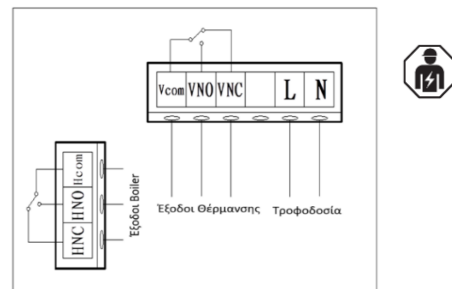

ΓΕΝΙΚΑ ΧΑΡΑΚΤΗΡΙΣΤΙΚΑ

Περιγραφή	Θερμοστάτης χώρου & boiler Wifi
Διαστάσεις	113 x 113 x 22 mm
Εύρος ρύθμισης θερμοκρασίας	5 - 37°C
Απόκλιση θερμοκρασίας	0.1°C
Βαθμός προστασίας IP	IP20
Τοποθέτηση	Επίτοιχη
Περιβάλλον Λειτουργίας	0~55°C ; <95% RH (χωρίς συμπύκνωση)
Πρωτόκολλο επικοινωνίας	Wifi
Συχνότητα λειτουργίας	2.4GHz

ΗΛΕΚΤΡΟΛΟΓΙΚΑ ΧΑΡΑΚΤΗΡΙΣΤΙΚΑ

Τάση εισόδου	AC 220 V
Κατανάλωση Ρεύματος Αναμονής	< 1 W
Ωμικό φορτίο	5A
Φορτίο boiler	5A
Σύνδεση	Κλέμμα

ΥΛΙΚΟ ΚΑΤΑΣΚΕΥΗΣ

Υλικό	PC + ABS
Χρώμα	Λευκό / Μαύρο

ΕΓΓΥΗΣΕΙΣ

Εγγύηση	2 Χρόνια
Πιστοποιητικά	CE, RoHS, WEE

ΕΦΑΡΜΟΓΗ

ΔΙΑΓΡΑΜΜΑ ΚΑΛΩΔΙΩΣΗΣ & ΟΘΟΝΗ

ΛΕΙΤΟΥΡΓΙΚΑ ΣΥΣΤΗΜΑΤΑ