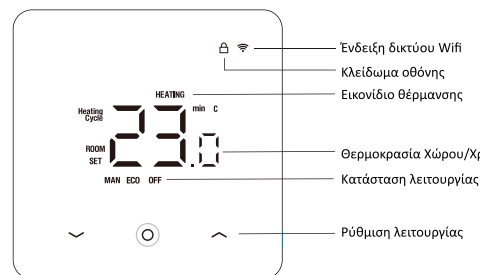

Διάγραμμα Καλωδίωσης & Οθόνη

Λειτουργίες

Ενεργοποίηση/Απενεργοποίηση

Ενεργοποίηση: Όταν είναι απενεργοποιημένος, πατήστε παρατεταμένα το πλήκτρο για να τον ενεργοποιήσετε και ο θερμοστάτης θα ανοίξει.

Απενεργοποίηση: Όταν είναι ενεργοποιημένος, πατήστε παρατεταμένα το πλήκτρο για να τον απενεργοποιήσετε και ο θερμοστάτης θα κλείσει.

Ρύθμιση Θερμοκρασίας

Όταν είναι ενεργοποιημένος ο θερμοστάτης, πατήστε ή για να τροποποιήσετε τη θερμοκρασία ρύθμισης. Το εύρος ρύθμισης θερμοκρασίας είναι 5-37°C (με βήμα 0.5). Στην συνέχεια πατήστε για επιβεβαίωση ή αφήστε το και μετά από 5 δευτερόλεπτα αδράνειας, θα επιστρέψει στην κανονική κατάσταση λειτουργίας.

Ρύθμιση Λειτουργίας

Στην κανονική κατάσταση λειτουργίας, πατήστε το για να μπειτε στην ρύθμιση λειτουργίας, το εικονίδιο κατάστασης λειτουργίας θα αρχίσει να αναβοσβήνει και πατήστε ή για να επιλέξετε στην ρύθμιση που θέλετε. Το MAN είναι η χειροκίνητη λειτουργία, το OFF είναι η λειτουργία OFF και το ECO είναι η λειτουργία ECO. Μετά την ρύθμιση, πατήστε το για