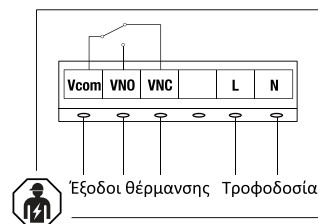

Διαστάσεις προϊόντος (mm)

Τοποθέτηση

1. Χρησιμοποιείτε ένα ίσιο καταβίδι για να αφαιρέσετε την πίσω θήκη, ευθυγραμμίστε τα δύο ανοίγματα στο κάτω μέρος της συσκευής.	2. Χωρίστε τα δύο κομμάτια της συσκευής και, στη συνέχεια, στερεώστε την πλάκα εγκατάστασης στον τοίχο.	3. Ευθυγραμμίστε τη συσκευή το A-A, στη συνέχεια ευθυγραμμίστε τη συσκευή το B_B και πιέστε το B_B

Διάγραμμα Καλωδίωσης & Οθόνη

Λειτουργίες

Ενεργοποίηση/Απενεργοποίηση

Ενεργοποίηση: Όταν είναι απενεργοποιημένος, πατήστε παρατεταμένα το πλήκτρο για να τον ενεργοποιήσετε και ο θερμοστάτης θα ανοίξει.

Απενεργοποίηση: Όταν είναι ενεργοποιημένος, πατήστε παρατεταμένα το πλήκτρο για να τον απενεργοποιήσετε και ο θερμοστάτης θα κλείσει.