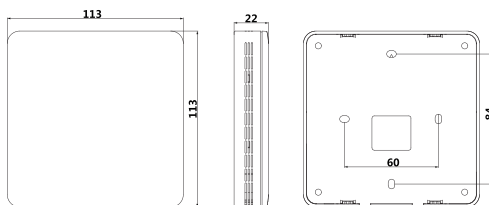

Διαστάσεις προϊόντος (mm)

Τοποθέτηση

1. Χρησιμοποιείτε ένα ίσιο καταβίδι για να αφαιρέσετε την πίσω θήκη, ευθυγραμμίστε τα δύο ανοίγματα στο κάτω μέρος της συσκευής.	2. Χωρίστε τα δύο κομμάτια της συσκευής και, στη συνέχεια, στερεώστε την πλάκα εγκατάστασης στον τοίχο.	3. Ευθυγραμμίστε τη συσκευή το A-A, στη συνέχεια ευθυγραμμίστε τη συσκευή το B_B και πιέστε το B_B